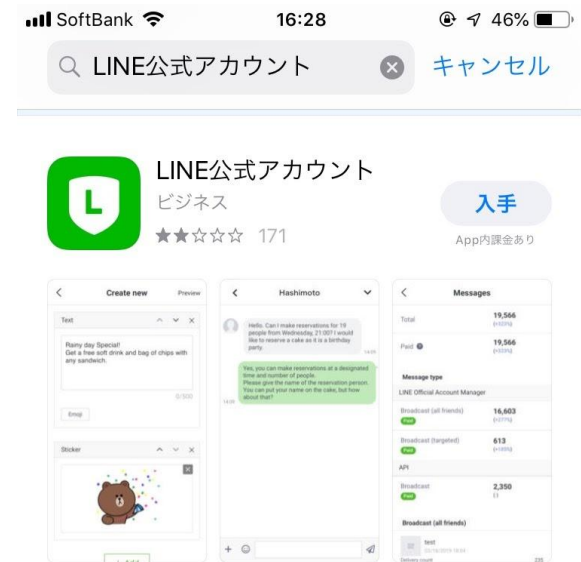

LINE公式アカウント

INDEX .

1. LINE公式アカウント
2. 初期設定
3. あいさつメッセージ例
4. 友達追加のURLを取得

1.LINE公式アカウント

1.LINE公式アカウント

この環境では**顧客にLINE公式アカウントを登録してもらうことをリスト取り**と言います。

LINE公式アカウントは誰でもAppleStoreやGooglePlayから無料でダウンロードできるビジネス用のLINEです。

普段使っているLINEとは別のアプリなので別人格で作る事ができます。

また、普通のLINEと違ってアカウントは1端末で10個まで無料で作成することができます。

1.LINE公式アカウント

LINE公式アカウントを用いることで**自動でメッセージが一斉配信できたり顧客と1対1でメッセージのやり取りができます。**

LINEは最も普及しているSNSツールですのでLINEにアプローチのかけられるLINE公式アカウントは**成約率や顧客のライフタイムバリューを上げるのに非常に重要な役割を持つ**ため、個人事業において必須アプリです。

それではLINE公式アカウントをインストールして設定を行なっていきましょう。

A top-down view of various men's accessories on a light-colored wooden surface. In the top left, a pair of black leather brogue shoes with intricate perforated patterns. To their right is a large, textured black leather bag with a prominent zipper. In the bottom left, an open notebook with lined pages and a silver pen resting on it. In the bottom right, a wristwatch with a silver face and a black leather strap. A semi-transparent white rectangular box is centered over the notebook and bag, containing the text '2. 初期設定'.

2. 初期設定

2. 初期設定

ステップ① インストール

App StoreもしくはGoogle Playから
以下のアプリをダウンロードしましょう。

『LINE公式アカウント』と調べると出てきます。

ストーリー

みんなで音楽を楽しもう
おすすめのAppとゲーム。

2. 初期設定